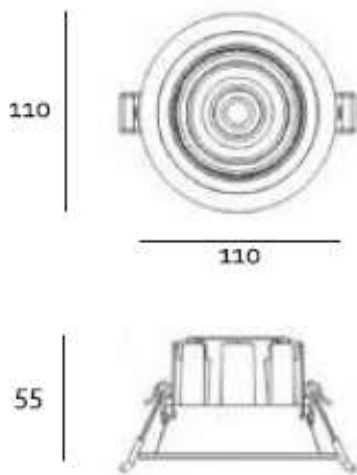

#### Descripción

Modelo: **35122**  
Potencia: **15 W.**  
Peso: **0.18 kg**  
IP: **20**

Downlight fijo redondo para empotrar en plafón modelo SEDE LED F. Fabricado en inyección de aluminio con acabado en poliéster de aplicación electrostática color blanco mate. Reflector metalizado para óptimo control óptico. LED COB CREE. Fuente de poder incluida 120-277 VAC on/off.

#### DIMENSIONES

#### LÁMPARA

**Bulbo:** LED integrado  
**Base:** NA.  
**Potencia:** 15 W.  
**Flujo Luminoso:** 1500 lm  
**TCC:** 3000 K.  
**IRC:** 90.  
**Tensión:** 120 - 277 VAC.  
**Apertura:** 15° / 24° / 36°.  
**Control:** On/off.