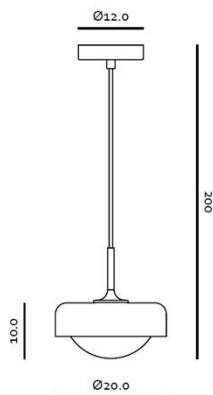

Luminario decorativo para suspender modelo **PENSÉE**.
Fabricado en acero rolado en frío con acabado en poliéster de aplicación electrostática color cacao / perla / olivo. Con pantalla de cristal opalino.
Cable para suspender forrado en tela de 2.0 m.
Para 1 lámpara LED G9.

Modelo: **SG-7992P**
Potencia: **5 W.**
Peso: **1.2 kg**
IP: **20**

DIMENSIONES

LÁMPARA

Bulbo: Cápsula LED.
Base: G9.
Potencia: 5 W máx.
Flujo Luminoso: 400 lm.
TCC: 2700 K.
IRC: 90.
Tensión: 120 V.
Apertura: 180°.
Control: On/off.

MONTAJE

ESPECIFICACIÓN

Uso: Interior.
Montaje: Colgante.
Lámpara: Cápsula LED | G9.
Acabados:
- GN: Olivo.
- PCO: Cocoa.
- WH: Blanco perla.