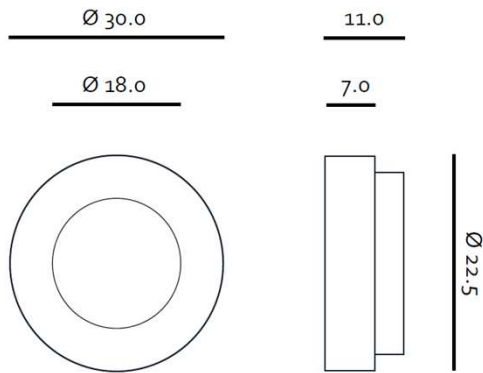

Descripción

Modelo: **CE-3070W**
 Potencia: **18 W.**
 Peso: **2.0 kg**
 IP: **20**

Luminario decorativo para sobreponer en muro o techo
HETS'I W. Fabricado en acero rolado en frío con acabado en poliéster de aplicación electrostática color negro texturizado / gris grafito / blanco mate.
 Interior blanco de alta reflectancia.
 Cable para suspender forrado en tela de 1.4 m.
 Sistema LED integrado.

DIMENSIONES

LÁMPARA

Bulbo: LED integrado.
Base: NA.
Potencia: 18.
Flujo Luminoso: 1300 lm.
TCC: 3000 K.
IRC: 85.
Tensión: 120 V.
Apertura: 120°.
Control: On/off.

MONTAJE

ESPECIFICACIÓN

Uso: Interior.
Montaje: De muro.
Lámpara: LED integrado.
Acabados:
 - N: Negro.
 - B: Blanco.
 - R: Grafito.