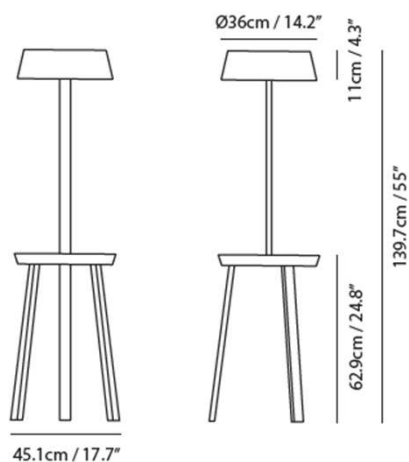

**Candela Estudio****Descripción**

Luminario decorativo de pie modelo **CARRY**. Fabricado en acero con acabado en poliéster de aplicación electrostática color negro mate, pantalla con el interior color blanco brillante. Para 2 lámparas A19 E 26. Incluye salida USB para carga eléctrica 5 VCD 2.1A 10W.

Modelo: **SQ-6350MFU**  
 Potencia: **2 x 60 W máx.**  
 Peso: **6.8 kg**  
 IP: **20**

**DIMENSIONES****LÁMPARA**

**Bulbo:** A19  
**Base:** E26  
**Potencia:** 2 x 60 W máx.  
**Flujo Luminoso:** NA  
**TCC:** NA  
**IRC:** NA  
**Tensión:** NA  
**Apertura:** NA  
**Control:** NA

**MONTAJE****ESPECIFICACIÓN**

**Uso:** Interior.  
**Montaje:** De Pie.  
**Lámpara:** A19 E26.  
**Acabados:** -BK | Negro mate.