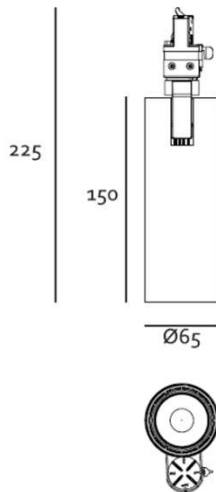

Descripción

Modelo: **35532**
Potencia: **12 W.**
Peso: **0.6 kg**
IP: **20**

Proyector dirigible a riel modelo **BIBA LED**. Fabricado en inyección de aluminio con acabado en poliéster de aplicación electrostática color blanco. Reflector metalizado para óptimo control óptico. Con conector para riel de 3 circuitos fabricado en ABS. Sistema dirigible 90° x 340°. LED COB CREE. Fuente de poder incluida 120-277 VAC on/off.

DIMENSIONES**LÁMPARA**

Bulbo: LED Integrado
Base: NA:
Potencia: 12 W.
Flujo Luminoso: 1,200 lm.
TCC: 3000 K.
IRC: 90.
Tensión: 120 V.
Apertura: 24°.
Control: On/off.

MONTAJE**ESPECIFICACIÓN**

Uso: Interior.
Montaje: Riel de 3 circuitos.
Lámpara: LED Integrado.
Acabados: Blanco.