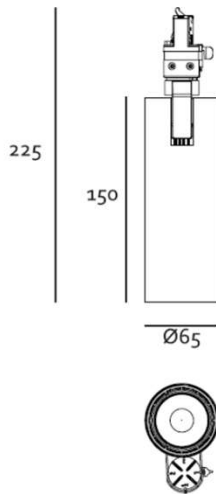

Descripción

Modelo: **35531**
Potencia: **12 W.**
Peso: **0.6 kg**
IP: **20**

Proyector dirigible a riel modelo **BIBA LED**. Fabricado en inyección de aluminio con acabado en poliéster de aplicación electrostática color negro. Reflector metalizado para óptimo control óptico. Con conector para riel de 3 circuitos fabricado en ABS. Sistema dirigible 90° x 340°. LED COB CREE. Fuente de poder incluida 120-277 VAC on/off.

DIMENSIONES**LÁMPARA**

Bulbo: LED Integrado
Base: NA:
Potencia: 12 W.
Flujo Luminoso: 1,200 lm.
TCC: 3000 K.
IRC: 90.
Tensión: 120 V.
Apertura: 24°.
Control: On/off.

MONTAJE**ESPECIFICACIÓN**

Uso: Interior.
Montaje: Riel de 3 circuitos.
Lámpara: LED Integrado.
Acabados: Negro.