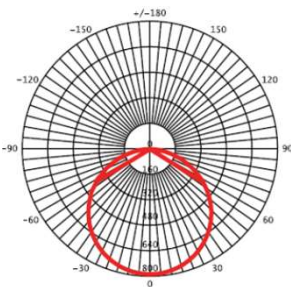

Descripción

Luminario lineal decorativo para suspender modelo MUMU. Fabricado en acero rolado en frío con acabado en poliéster de aplicación electrostática color blanco mate + tapas laterales en madera de haya o negro mate + tapas laterales en madera de nogal. Longitud 1.2m con cable para suspender de 2.0m. Incluye sistema de LED CREE atenuable.

Modelo: **SLD-3981P**
 Potencia: **32 W.**
 Peso: **2.9 kg**
 IP: **20**

DIMENSIONES

LÁMPARA

Bulbo: LED Integrado.
Base: NA.
Potencia: 32 W.
Flujo Luminoso: 2100 lm.
TCC: 3000 K.
IRC: 90.
Tensión: 120 V.
Apertura: 110°.
Control: Atenuable TRIAC.

MONTAJE

ÓPTICA

Mumu P
 Ángulo de apertura promedio: 110.0°

ESPECIFICACIÓN

Uso: Interior.
Montaje: Suspendido.
Lámpara: LED Integrado.
Acabados: -BK | Negro.
 -WH | Blanco.