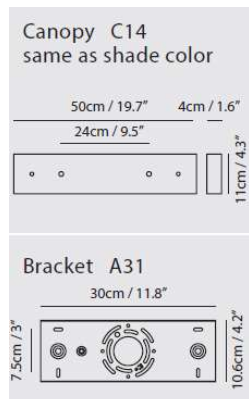

Descripción

Luminario lineal decorativo para suspender modelo MUMU. Fabricado en acero rolado en frío con acabado en poliéster de aplicación electrostática color blanco mate + tapas laterales en madera de haya o negro mate + tapas laterales en madera de nogal. Longitud 1.2m con cable para suspender de 2.0m. Incluye sistema de LED CREE atenuable.

Modelo: **SLD-3981P**
 Potencia: **32 W.**
 Peso: **2.9 kg**
 IP: **20**

DIMENSIONES

LÁMPARA

Bulbo: LED Integrado.
Base: NA.
Potencia: 32 W.
Flujo Luminoso: 2100 lm.
TCC: 3000 K.
IRC: 90.
Tensión: 120 V.
Apertura: 110°.
Control: Atenuable TRIAC.

MONTAJE

ÓPTICA

Mumu P
 Ángulo de apertura promedio: 110.0°

ESPECIFICACIÓN

Uso: Interior.
Montaje: Suspendido.
Lámpara: LED Integrado.
Acabados: -BK | Negro.
 -WH | Blanco.