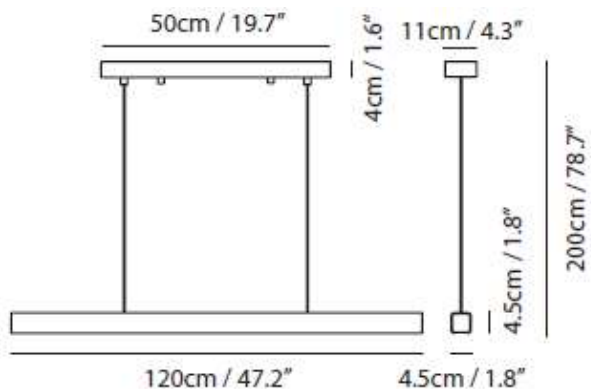

Descripción

Luminario lineal decorativo para suspender modelo MUMU. Fabricado en acero rolado en frío con acabado en poliéster de aplicación electrostática color blanco mate + tapas laterales en madera de haya o negro mate + tapas laterales en madera de nogal. Longitud 1.2m con cable para suspender de 2.0m. Incluye sistema de LED CREE atenuable.

Modelo: **SLD-3981P**
 Potencia: **32 W.**
 Peso: **2.9 kg**
 IP: **20**

DIMENSIONES

LÁMPARA

Bulbo: LED Integrado.
Base: NA.
Potencia: 32 W.
Flujo Luminoso: 2100 lm.
TCC: 3000 K.
IRC: 90.
Tensión: 120 V.
Apertura: 110°.
Control: Atenuable TRIAC.

MONTAJE

ÓPTICA

Mumu P
 Ángulo de apertura promedio: 110.0°

ESPECIFICACIÓN

Uso: Interior.
Montaje: Suspendido.
Lámpara: LED Integrado.
Acabados: -BK | Negro.
 -WH | Blanco.