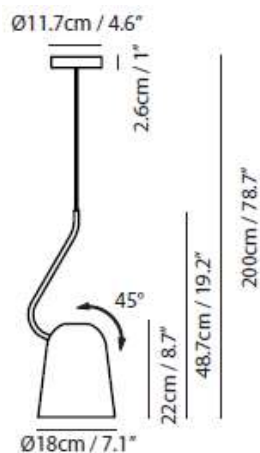

**Candela Estudio****Suspendidos****Descripción**

Luminario decorativo para suspender modelo **DODO**. Fabricado en acero rolado en frío con acabado en poliéster de aplicación electrostática color negro mate / Cromado cobre / Cromado plata. Incluye reflector de aluminio semiespecular y sistema de pantalla dirigible. Cable para suspender forrado en tela de 2.0 m. Para 1 lámpara A19 E26.

Modelo: **SQ-218PS**  
 Potencia: **60 W máx.**  
 Peso: **1.2 kg**  
 IP: **20**

**DIMENSIONES****LÁMPARA**

**Bulbo:** A19.  
**Base:** E26.  
**Potencia:** 60 W máx.  
**Flujo Luminoso:** NA.  
**TCC:** NA.  
**IRC:** NA.  
**Tensión:** 120V.  
**Apertura:** NA.  
**Control:** NA.

**MONTAJE****ESPECIFICACIÓN**

**Uso:** Interior.  
**Montaje:** Suspendido.  
**Lámpara:** A19 E26.  
**Acabados:** -CPR | Cromado cobre.  
 -CRM, | Cromado cobre.  
 -BK | Negro mate.