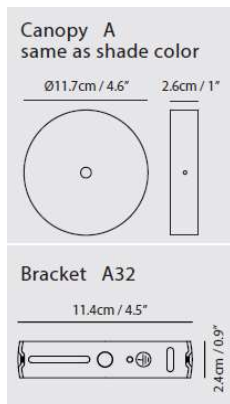

MONTAJE

ESPECIFICACIÓN

Uso: Interior.
Montaje: Suspendido.
Lámpara: A19 E26.
Acabados: -CPR | Cromado cobre.
-CRM, | Cromado cobre.
-BK | Negro mate.