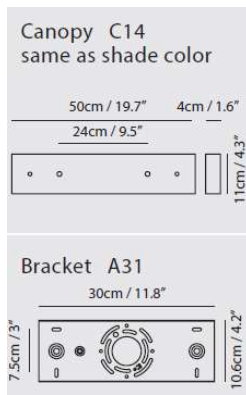

Candela Estudio

Descripción

Luminario lineal decorativo para suspender modelo **MUMU XL**. Fabricado en acero rolado en frío con acabado negro mate / blanco mate, tapas laterales en madera de haya, longitud 1.8m con cable para suspender de 2.0 m. Incluye sistema de LED CREE 48W, IRC90, 3200 lm, 3000K.

Modelo: **SLD-3981PL**
 Potencia: **48 W**
 Peso: **5.1 kg**
 IP: **20**

DIMENSIONES

LÁMPARA

Bulbo: LED Integrado.
Base: NA.
Potencia: 48 W.
Flujo Luminoso: 3200 lm.
TCC: 3000 K.
IRC: 90.
Tensión: 120 V.
Apertura: 110°.
Control: Atenuable TRIAC.

MONTAJE

ESPECIFICACIÓN

Uso: Interior.
Montaje: Suspendido.
Lámpara: LED Integrado.
Acabados: -BK | Negro.
 -WH | Blanco.