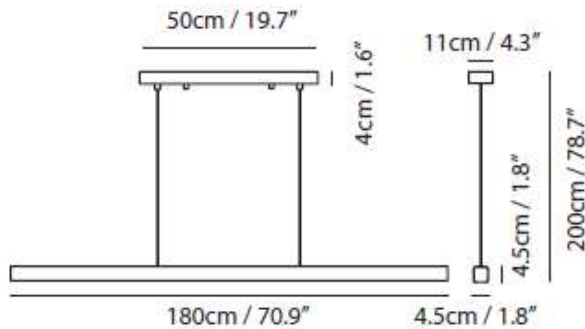

Candela Estudio

Descripción

Luminario lineal decorativo para suspender modelo **MUMU XL**. Fabricado en acero rolado en frío con acabado negro mate / blanco mate, tapas laterales en madera de haya, longitud 1.8m con cable para suspender de 2.0 m. Incluye sistema de LED CREE 48W, IRC90, 3200 lm, 3000K.

Modelo: **SLD-3981PL**
 Potencia: **48 W**
 Peso: **5.1 kg**
 IP: **20**

DIMENSIONES

LÁMPARA

Bulbo: LED Integrado.
Base: NA.
Potencia: 48 W.
Flujo Luminoso: 3200 lm.
TCC: 3000 K.
IRC: 90.
Tensión: 120 V.
Apertura: 110°.
Control: Atenuable TRIAC.

MONTAJE

ESPECIFICACIÓN

Uso: Interior.
Montaje: Suspendido.
Lámpara: LED Integrado.
Acabados: -BK | Negro.
 -WH | Blanco.