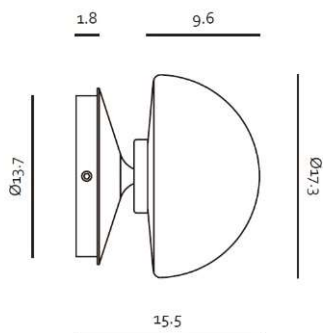

Descripción

Luminario decorativo para mesa modelo **PENSÉE W**.
Fabricado en acero rolado en frío con acabado en poliéster de aplicación electrostática color negro / champagne. Con pantalla de cristal opalino. Cable forrado en tela de 2.0 m. Sistema LED integrado.

Modelo: **SG-7992WJ**
Potencia: **6 W.**
Peso: **2.0 kg**
IP: **20**

DIMENSIONES

LÁMPARA

Bulbo: Cápsula LED.
Base: G9.
Potencia: 5 W máx.
Flujo Luminoso: 400 lm.
TCC: 2700 K.
IRC: 90.
Tensión: 120 V.
Apertura: 180°.
Control: On/off.

MONTAJE

ESPECIFICACIÓN

Uso: Interior.
Montaje: Muro.
Lámpara: Cápsula LED | G9.
Acabados:
- BK: Negro.
- GLD: Champagne.