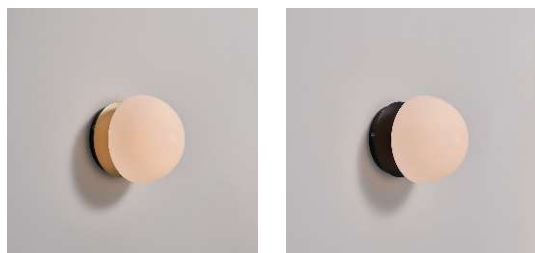

Descripción

Luminario decorativo para mesa modelo **PENSÉE W**.
Fabricado en acero rolado en frío con acabado en poliéster de aplicación electrostática color negro / champagne. Con pantalla de cristal opalino. Cable forrado en tela de 2.0 m. Sistema LED integrado.

Modelo: **SG-7992WJ**
Potencia: **6 W.**
Peso: **2.0 kg**
IP: **20**

DIMENSIONES

LÁMPARA

Bulbo: Cápsula LED.
Base: G9.
Potencia: 5 W máx.
Flujo Luminoso: 400 lm.
TCC: 2700 K.
IRC: 90.
Tensión: 120 V.
Apertura: 180°.
Control: On/off.

MONTAJE

ESPECIFICACIÓN

Uso: Interior.
Montaje: Muro.
Lámpara: Cápsula LED | G9.
Acabados:
- BK: Negro.
- GLD: Champagne.