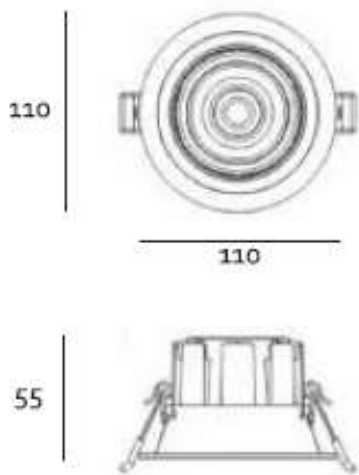

Descripción

Modelo: **35121**
Potencia: **15 W.**
Peso: **0.18 kg**
IP: **20**

Downlight fijo redondo para empotrar en plafón modelo SEDE LED F. Fabricado en inyección de aluminio con acabado en poliéster de aplicación electrostática color negro mate. Reflector metalizado para óptimo control óptico. LED COB CREE. Fuente de poder incluida 120-277 VAC on/off.

DIMENSIONES

LÁMPARA

Bulbo: LED integrado
Base: NA.
Potencia: 15 W.
Flujo Luminoso: 1500 lm
TCC: 3000 K.
IRC: 90.
Tensión: 120 - 277 VAC.
Apertura: 15° / 24° / 36°.
Control: On/off.

MONTAJE

ESPECIFICACIÓN

Uso: Interior.
Montaje: Para empotrar.
Lámpara: LED integrado
Acabados: Negro