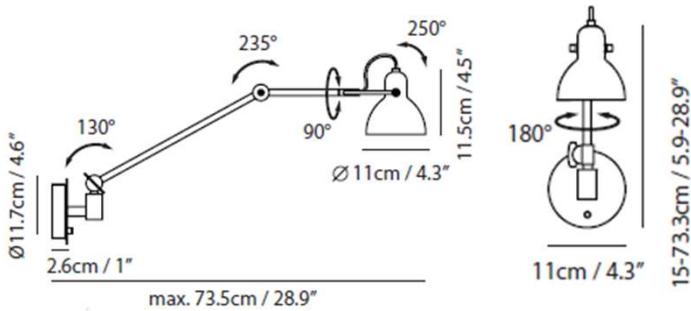

Candela Estudio

Descripción

Luminario decorativo para sobreponer en muro modelo **LAITO GENTLE**. Fabricado en acero rolado en frío con acabado en poliéster de aplicación electrostática color negro y molduras cromadas color dorado. Brazo ajustable con giro vertical y extensión. Pantalla ajustable con interior blanco brillante. Para 1 lámpara E12.

Modelo: **SQ-793MWRL-BK**
 Potencia: **25 W máx.**
 Peso: **1.3 kg**
 IP: **20**

DIMENSIONES

LÁMPARA

Bulbo: A15
Base: E12
Potencia: 25 W máx.
Flujo Luminoso: NA
TCC: NA
IRC: NA
Tensión: 120V
Apertura: NA
Control: On/off.

MONTAJE

ESPECIFICACIÓN

Uso: Interior.
Montaje: Adosado a muro.
Lámpara: A15 E12.
Acabados: -BK | Negro mate + detalles dorados.