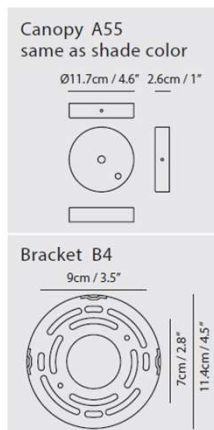

Modelo: **SQ-793MWRL-BK**
 Potencia: **25 W máx.**
 Peso: **1.3 kg**
 IP: **20**

DIMENSIONES

LÁMPARA

Bulbo: A15
Base: E12
Potencia: 25 W máx.
Flujo Luminoso: NA
TCC: NA
IRC: NA
Tensión: 120V
Apertura: NA
Control: On/off.

MONTAJE

ESPECIFICACIÓN

Uso: Interior.
Montaje: Adosado a muro.
Lámpara: A15 E12.
Acabados: -BK | Negro mate + detalles dorados.