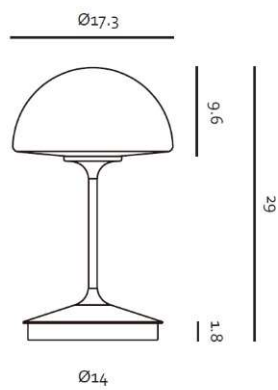

## Descripción

Luminario decorativo para mesa modelo **PENSÉE D**.  
Fabricado en acero rolado en frío con acabado en poliéster de aplicación electrostática color negro / champagne. Con pantalla de cristal opalino. Cable forrado en tela de 2.0 m. Sistema LED integrado.

Modelo: **SG-7992DJ**  
Potencia: **6 W.**  
Peso: **2.0 kg**  
IP: **20**

## DIMENSIONES

## LÁMPARA

**Bulbo:** LED integrado  
**Base:** NA.  
**Potencia:** 6 W.  
**Flujo Luminoso:** 350 lm.  
**TCC:** 2700 K.  
**IRC:** 90.  
**Tensión:** 120 V.  
**Apertura:** 180°.  
**Control:** Atenuable *DJ dimm*.