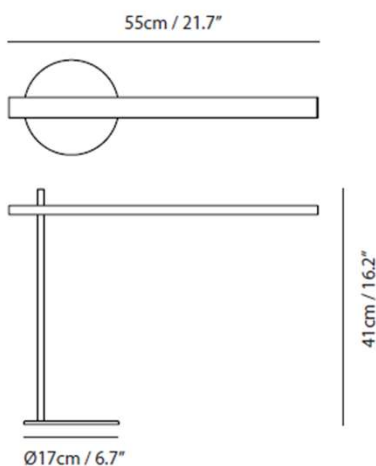

Descripción

Modelo: **SLD-393DP6**
 Potencia: **6 W.**
 Peso: **1.8 kg**
 IP: **20**

Luminario decorativo para mesa de trabajo modelo TICKTOCK. Fabricado en aluminio y base de acero, con acabado en poliéster de aplicación electrostática color negro mate. Switch on/off. Incluye sistema de LED CREE.

DIMENSIONES

LÁMPARA

Bulbo: LED Integrado.
Base: NA
Potencia: 6 W.
Flujo Luminoso: 550 lm
TCC: 3000K
IRC: 80
Tensión: 120 V.
Apertura: 120°.
Control: On/off.

MONTAJE

ESPECIFICACIÓN

Uso: Interior.
Montaje: Mesa.
Lámpara: LED Integrado.
Acabados: -BK | Negro mate.