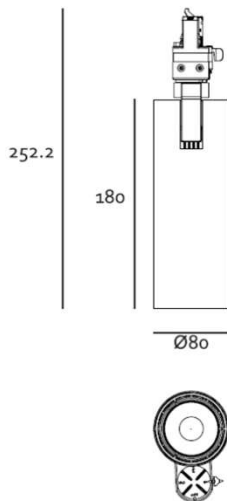

Candela Estudio**Descripción**

Proyector dirigible a riel modelo **BIBA LED**. Fabricado en inyección de aluminio con acabado en poliéster de aplicación electrostática color blanco. Reflector metalizado para óptimo control óptico. Con conector para riel de 3 circuitos fabricado en ABS. Sistema dirigible 90° x 340°. LED COB CREE. Fuente de poder incluida 120-277 VAC on/off.

Modelo: **35572**
 Potencia: **30 W.**
 Peso: **0.8 kg**
 IP: **20**

LÁMPARA**DIMENSIONES**

Bulbo: LED Integrado
Base: NA:
Potencia: 30 W.
Flujo Luminoso: 3,000 lm.
TCC: 3000 K.
IRC: 90.
Tensión: 120 V.
Apertura: 24°.
Control: On/off.

MONTAJE**ESPECIFICACIÓN**

Uso: Interior.
Montaje: Riel de 3 circuitos.
Lámpara: LED Integrado.
Acabados: Blanco.