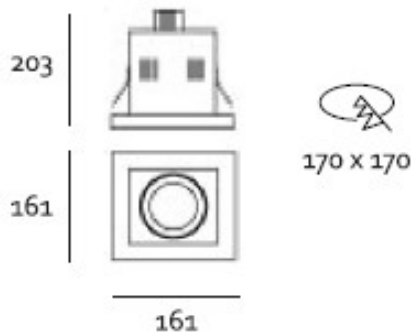

Modelo: **60211**
Potencia: **50 W máx.**
Peso: **1.4 kg**
IP: **20**

Descripción

Downlight para empotrar en plafón modelo **SEDE TRIMLESS AR111**. Fabricado en lámina de acero rolada en frío con arillos dirigibles con movimiento cardánico fabricados en aluminio con acabado en poliéster de aplicación electrostática color negro mate. Para 1 lámpara AR111 G53.

DIMENSIONES

LÁMPARA

Bulbo: AR111.
Base: G53.
Potencia: 50 W máx.
Flujo Luminoso: NA
TCC: NA
IRC: NA
Tensión: NA
Apertura: NA
Control: NA

MONTAJE

ESPECIFICACIÓN

Uso: Interior.
Montaje: Para empotrar en panel de yeso.
Lámpara: AR111 G53.
Acabados: Negro.