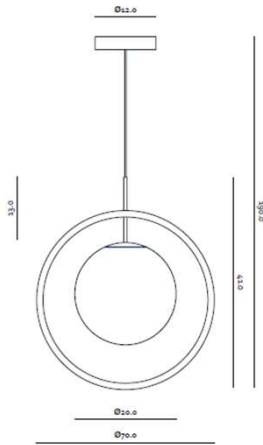

DESCRIPCIÓN

Luminario decorativo para suspender **modelo BUNTHI-O L**. Marco fabricado en acero con pantalla de cristal soplado. Para 1 lámpara A19 E26

Modelo: **CE-7020S**
Potencia: **15 W max LED.**
Peso: **1.2 kg**
IP: **20**

DIMENSIONES**LÁMPARA**

Bulbo: A19.
Base: E26
Potencia: 30 W max LED.
Flujo Luminoso: NA
TCC: NA
IRC: NA
Tensión: 120 V.
Apertura: NA
Control: NA

MONTAJE**ESPECIFICACIÓN**

Uso: Interior.
Montaje: Suspendido.
Lámpara: A19
Acabados:
- S: PLATA SATINADO
- CPR: COBRE
- CRM: CROMO
- N: NEGRO
- B: BLANCO
- R: GRAFITO