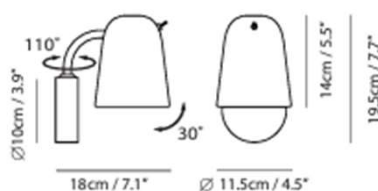

## Descripción

Luminario decorativo para sobreponer en muro modelo **DOBI W**. Fabricado en acero rolado en frío con acabado en poliéster de aplicación electrostática color negro / champagne. Con pantalla de cristal opalino. Cable forrado en tela de 2.0 m.

Modelo: **SQ-2181W**  
Potencia: **30 W máx.**  
Peso: **0.6 kg**  
IP: **20**

## DIMENSIONES

## LÁMPARA

**Bulbo:** A15.  
**Base:** E12.  
**Potencia:** 30 W máx .  
**Flujo Luminoso:** NA  
**TCC:** NA  
**IRC:** NA  
**Tensión:** 120 V.  
**Apertura:** NA  
**Control:** On/off.