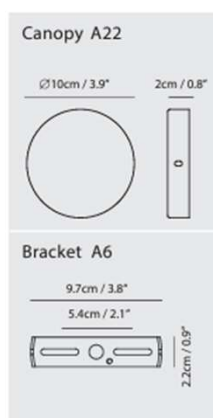

## Descripción

Luminario decorativo para sobreponer en muro modelo **DOBI W**. Fabricado en acero rolado en frío con acabado en poliéster de aplicación electrostática color negro / champagne. Con pantalla de cristal opalino. Cable forrado en tela de 2.0 m.

Modelo: **SQ-2181W**  
Potencia: **30 W máx.**  
Peso: **0.6 kg**  
IP: **20**

## DIMENSIONES

## ESPECIFICACIÓN

**Uso:** Interior.  
**Montaje:** Muro.  
**Lámpara:** A15 | E12.  
**Acabados:**  
- CPR: Cobre / Negro.  
- WH: Blanco / Champagne.