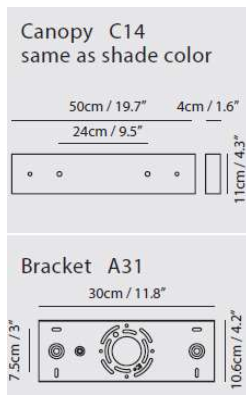

Candela Estudio

Descripción

Luminario lineal decorativo para suspender modelo MUMU XL. Fabricado en acero rolado en frío con acabado en poliéster de aplicación electrostática color blanco mate + tapas laterales en madera de haya o negro mate + tapas laterales en madera de nogal. Longitud 1.2m con cable para suspender de 2.0m. Incluye sistema de LED CREE atenuable.

Modelo: **SLD-3981PL**
 Potencia: **48 W**
 Peso: **5.1 kg**
 IP: **20**

DIMENSIONES

LÁMPARA

Bulbo: LED Integrado.
Base: NA.
Potencia: 48 W.
Flujo Luminoso: 3200 lm.
TCC: 3000 K.
IRC: 90.
Tensión: 120 V.
Apertura: 110°.
Control: Atenuable TRIAC.

MONTAJE

ESPECIFICACIÓN

Uso: Interior.
Montaje: Suspendido.
Lámpara: LED Integrado.
Acabados: -BK | Negro.
 -WH | Blanco.