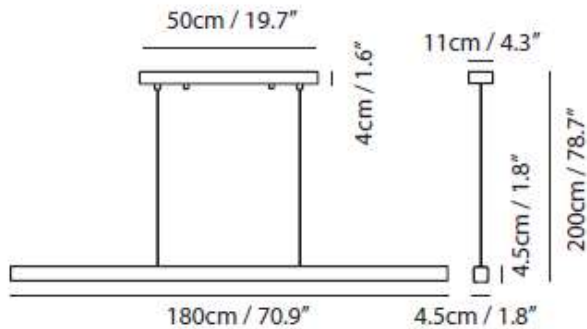

Candela Estudio

Descripción

Luminario lineal decorativo para suspender modelo MUMU XL. Fabricado en acero rolado en frío con acabado en poliéster de aplicación electrostática color blanco mate + tapas laterales en madera de haya o negro mate + tapas laterales en madera de nogal. Longitud 1.2m con cable para suspender de 2.0m. Incluye sistema de LED CREE atenuable.

Modelo: **SLD-3981PL**
 Potencia: **48 W**
 Peso: **5.1 kg**
 IP: **20**

DIMENSIONES

LÁMPARA

Bulbo: LED Integrado.
Base: NA.
Potencia: 48 W.
Flujo Luminoso: 3200 lm.
TCC: 3000 K.
IRC: 90.
Tensión: 120 V.
Apertura: 110°.
Control: Atenuable TRIAC.

MONTAJE

ESPECIFICACIÓN

Uso: Interior.
Montaje: Suspendido.
Lámpara: LED Integrado.
Acabados: -BK | Negro.
 -WH | Blanco.