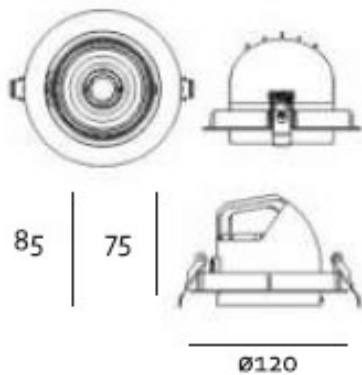

**Descripción**

Downlight redondo dirigible para empotrar en plafón modelo **SEDE LED D**. Fabricado en inyección de aluminio con acabado en poliéster de aplicación electrostática color blanco mate. Reflector metalizado para óptimo control óptico. Sistema dirigible 340° x 45°. LED COB CREE. Fuente de poder incluida 120-277 VAC on/off.

Modelo: **34622**  
Potencia: **25 W máx.**  
Peso: **0.31 kg**  
IP: **20**

**DIMENSIONES****LÁMPARA**

**Bulbo:** LED integrado  
**Base:** NA.  
**Potencia:** 25 W.  
**Flujo Luminoso:** 3000 lm  
**TCC:** 3000 K.  
**IRC:** 90.  
**Tensión:** 120 – 277 V.  
**Apertura:** 15° / 24° / 36°.  
**Control:** On/off.

**MONTAJE****ESPECIFICACIÓN**

**Uso:** Interior.  
**Montaje:** Para empotrar.  
**Lámpara:** LED integrado  
**Acabados:** Blanco