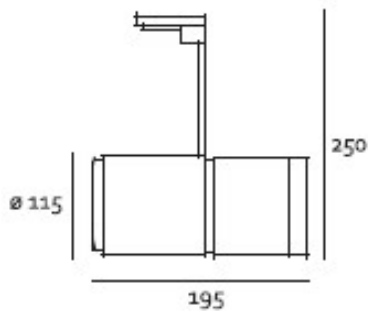

**Descripción**

Modelo: **78472PK**  
Potencia: **50 W máx.**  
Peso: **1.40 kg**  
IP: **20**

Proyector dirigible a riel modelo **BIBA AR111**. Fabricado en inyección de aluminio con acabado en poliéster de aplicación electrostática color blanco. Con conector para riel de 3 circuitos fabricado en ABS. Sistema dirigible 90° x 340°. Para una lámpara AR111 G53.

**DIMENSIONES****LÁMPARA**

**Bulbo:** AR111  
**Base:** G53  
**Potencia:** 50 W máx.  
**Flujo Luminoso:** NA.  
**TCC:** NA.  
**IRC:** NA.  
**Tensión:** NA.  
**Apertura:** NA.  
**Control:** NA.

**MONTAJE****ESPECIFICACIÓN**

**Uso:** Interior.  
**Montaje:** Para riel.  
**Lámpara:** AR111  
**Acabados:** Blanco