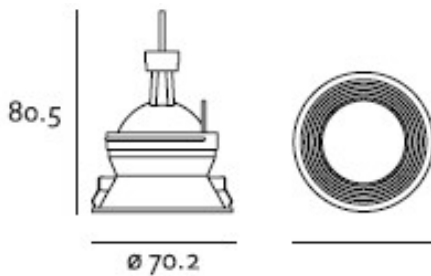

Descripción

Modelo: **20272**
Potencia: **50 W máx.**
Peso: **0.28 kg**
IP: **20**

Downlight fijo para empotrar en plafón modelo **SEDE SPOT**. Bafle antideslumbramiento de has abierto fabricado en inyección de aluminio con acabado en poliéster de aplicación electrostática color negro mate. Para 1 lámpara MR16 GU5.3.
Debe complementarse con un marco para fijación SEDE SPOT.

DIMENSIONES

LÁMPARA

Bulbo: MR16
Base: GU5.3
Potencia: 50 W máx.
Flujo Luminoso: NA
TCC: NA
IRC: NA
Tensión: NA
Apertura: NA
Control: NA

MONTAJE

ESPECIFICACIÓN

Uso: Interior.
Montaje: Para empotrar en panel de yeso.
Lámpara: MR16 GU5.3
Acabados: Negro.