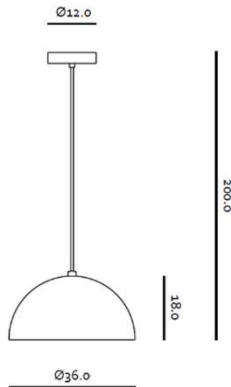

Candela Estudio

Descripción

Modelo: **SQ-360MP**
 Potencia: **60 W máx.**
 Peso: **2.4 kg**
 IP: **20**

Luminario decorativo para suspender modelo **DOME S**. Fabricado en acero rolado en frío con acabado en poliéster de aplicación electrostática color negro mate / Cromado cobre / Cromado plata. Incluye pestaña antideslumbramiento en acero cromado y reflector de aros concéntricos de aluminio semiespecular. Cable para suspender forrado en tela de 2.0m. Para 1 lámpara A19 E26.

DIMENSIONES

LÁMPARA

Bulbo: A19.
Base: E26.
Potencia: 60 W máx.
Flujo Luminoso: NA.
TCC: NA.
IRC: NA.
Tensión: 120 V.
Apertura: 360°.
Control: NA.

MONTAJE

ESPECIFICACIÓN

Uso: Interior.
Montaje: Colgante.
Lámpara: A19 E26.
Acabados:
 - B: Blanco.
 - N: Negro.
 - CRM: Cromado.
 - CPR: Cobre.