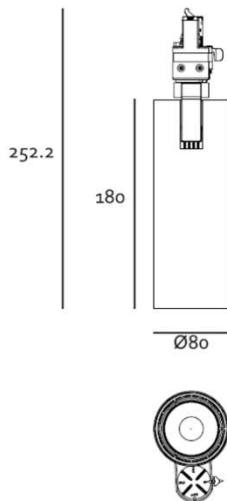

Descripción

Modelo: **35571**
Potencia: **30 W.**
Peso: **0.8 kg**
IP: **20**

Proyector dirigible a riel modelo **BIBA LED**. Fabricado en inyección de aluminio con acabado en poliéster de aplicación electrostática color negro. Reflector metalizado para óptimo control óptico. Con conector para riel de 3 circuitos fabricado en ABS. Sistema dirigible 90° x 340°. LED COB CREE. Fuente de poder incluida 120-277 VAC on/off.

DIMENSIONES**LÁMPARA**

Bulbo: LED Integrado
Base: NA
Potencia: 30 W.
Flujo Luminoso: 3,000 lm.
TCC: 3000 K.
IRC: 90.
Tensión: 120 V.
Apertura: 24°.
Control: On/off.

MONTAJE**ESPECIFICACIÓN**

Uso: Interior.
Montaje: Riel de 3 circuitos.
Lámpara: LED Integrado.
Acabados: Negro.