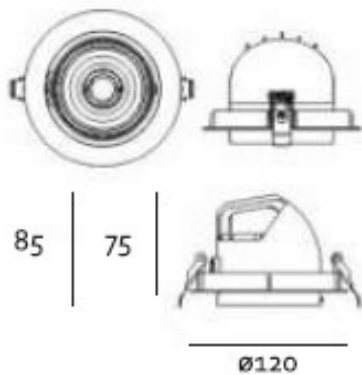

Descripción

Modelo: **34621**
 Potencia: **25 W máx.**
 Peso: **0.31 kg**
 IP: **20**

Downlight redondo dirigible para empotrar en plafón modelo **SEDE LED D**. Fabricado en inyección de aluminio con acabado en poliéster de aplicación electrostática color negro mate. Reflector metalizado para óptimo control óptico. Sistema dirigible 340° x 45°. LED COB CREE. Fuente de poder incluida 120-277 VAC on/off.

DIMENSIONES**LÁMPARA**

Bulbo: LED integrado
Base: NA.
Potencia: 25 W.
Flujo Luminoso: 3000 lm
TCC: 3000 K.
IRC: 90.
Tensión: 120 – 277 V.
Apertura: 15° / 24° / 36°.
Control: On/off.

MONTAJE**ESPECIFICACIÓN**

Uso: Interior.
Montaje: Para empotrar.
Lámpara: LED integrado
Acabados: Negro